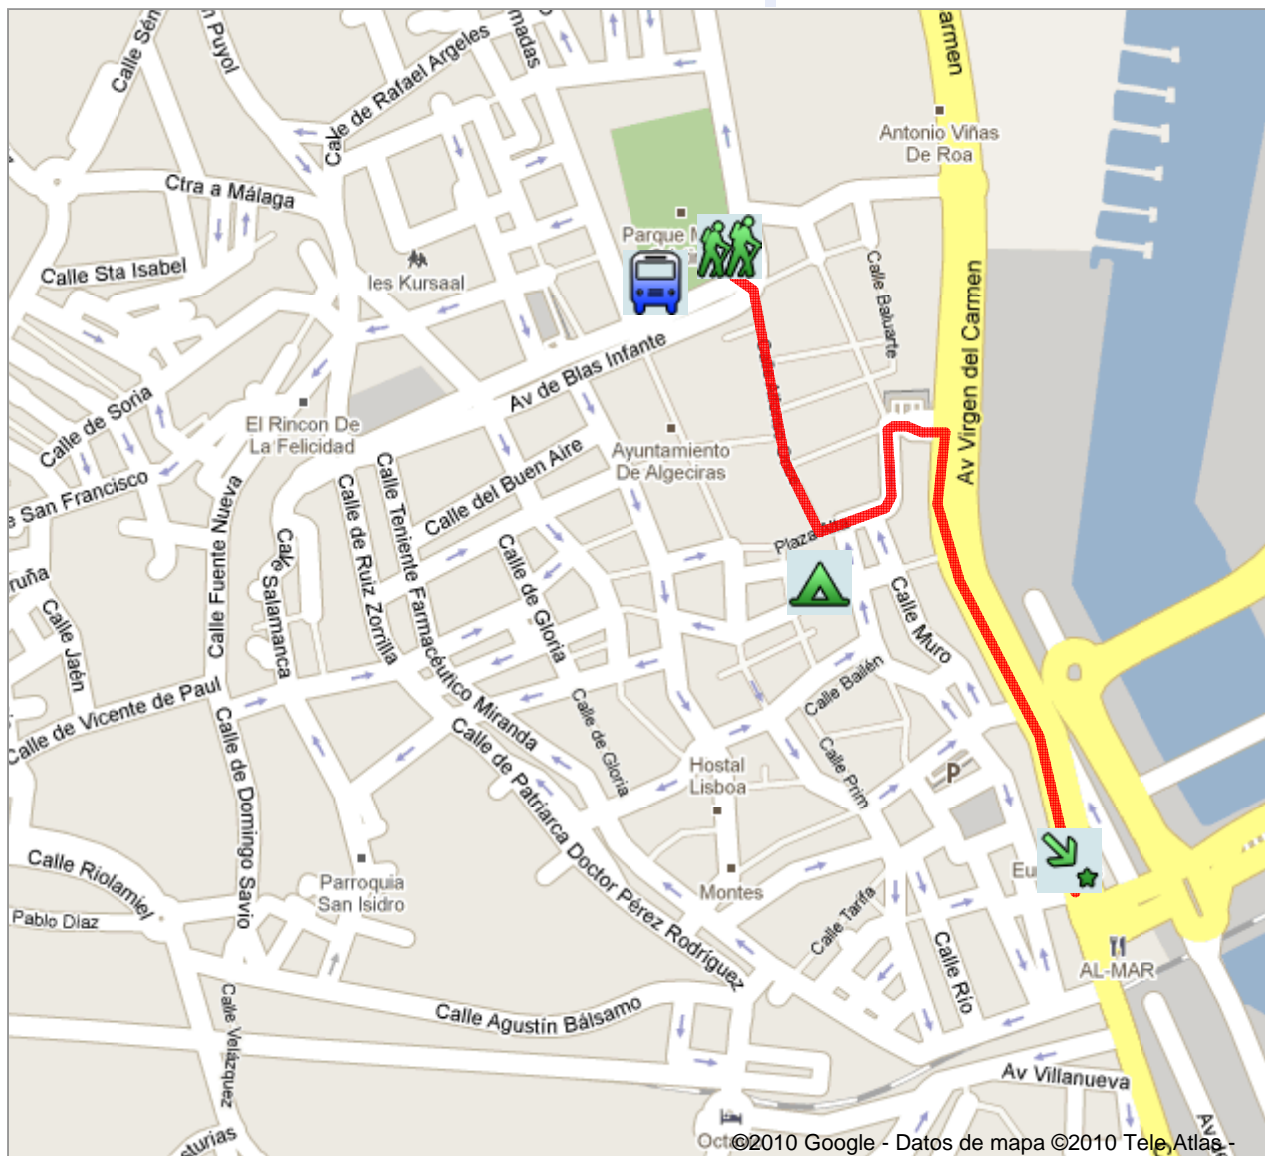

Para obtener todos los detalles que aparecen en la pantalla, utiliza el enlace "Imprimir" situado junto al mapa.

[Cómo llegar](#) [Mis mapas](#)

[Imprimir](#) [Enviar](#) [Enlazar](#)

Manifestación Algeciras

Manifestación día 22 de mayo.

Aparcamiento de autobuses por determinar.

9 vistas - Público

Creado el 10 de May - Actualizado hace 12 horas

Por [Maria Jose](#)

[Valorar este mapa](#) - [Escribir un comentario](#)

[Bajada de autobuses](#)

Sólo para bajada del autobús

[Salida manifestación](#)

Parque María Cristina Av. Blas Infante

[Recorrido manifestación](#)

Parque Maria Cristina
Salida Avda. Blas Infante
Calle Alfonso Once
Plaza Alta
Avda Virgen del Carmen
Consulado de Marruecos

[Jaima](#)

8 rutas y una jaima

[Fin de la manifestación](#)

★ Concentración frente al Consulado de Marruecos